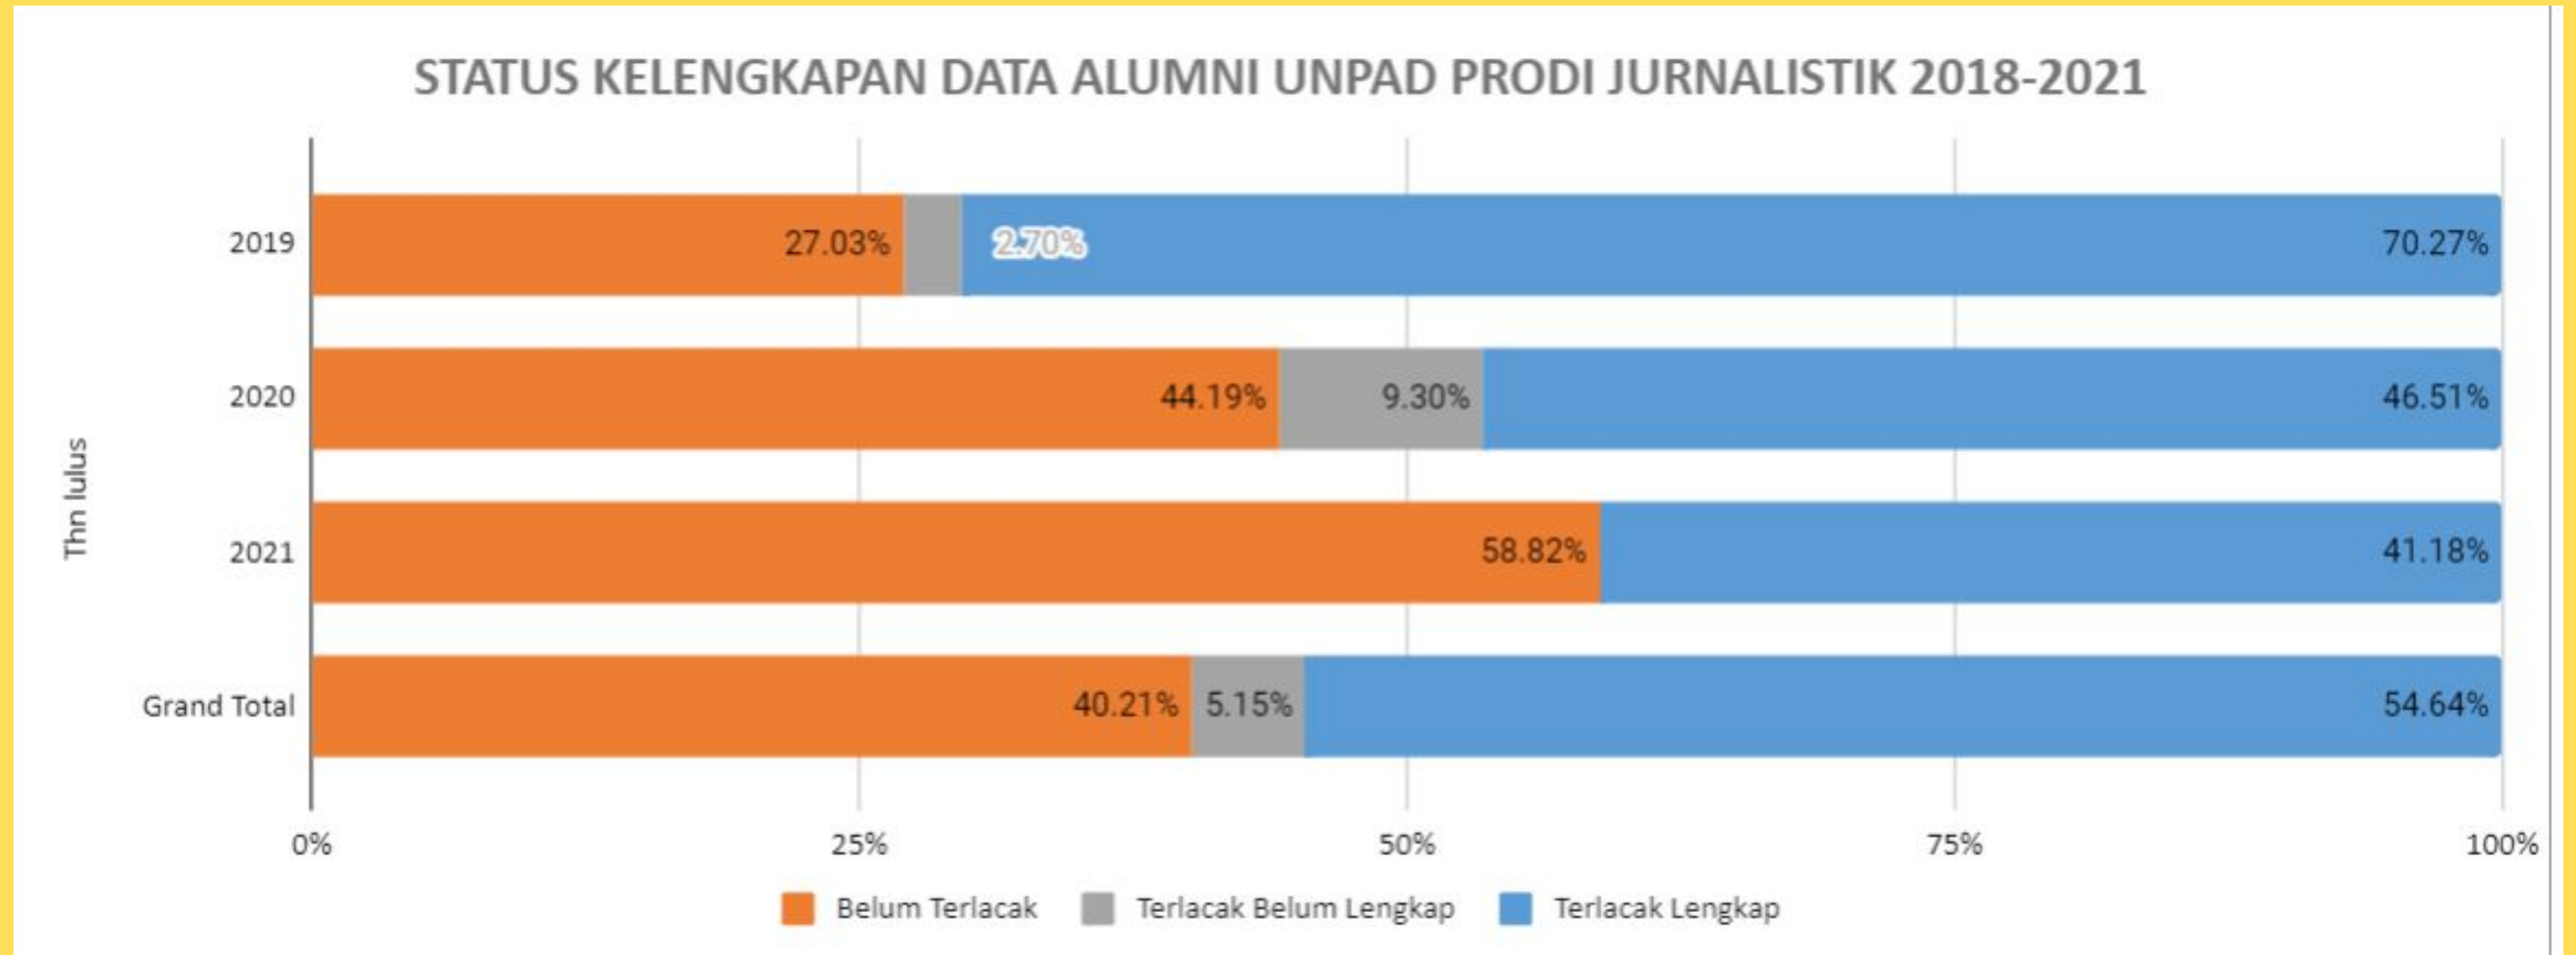

LAPORAN TRACER STUDY ALUMNI UNPAD PROGRAM STUDI JURNALISTIK 2018-2021

Keterangan: s.d 21-09-2021

PUSAT PENGEMBANGAN KARIR UNIVERSITAS PADJADJARAN

Program Studi Jurnalistik

Keterangan: s.d 21-09-2021

PUSAT PENGEMBANGAN KARIR UNIVERSITAS PADJADJARAN